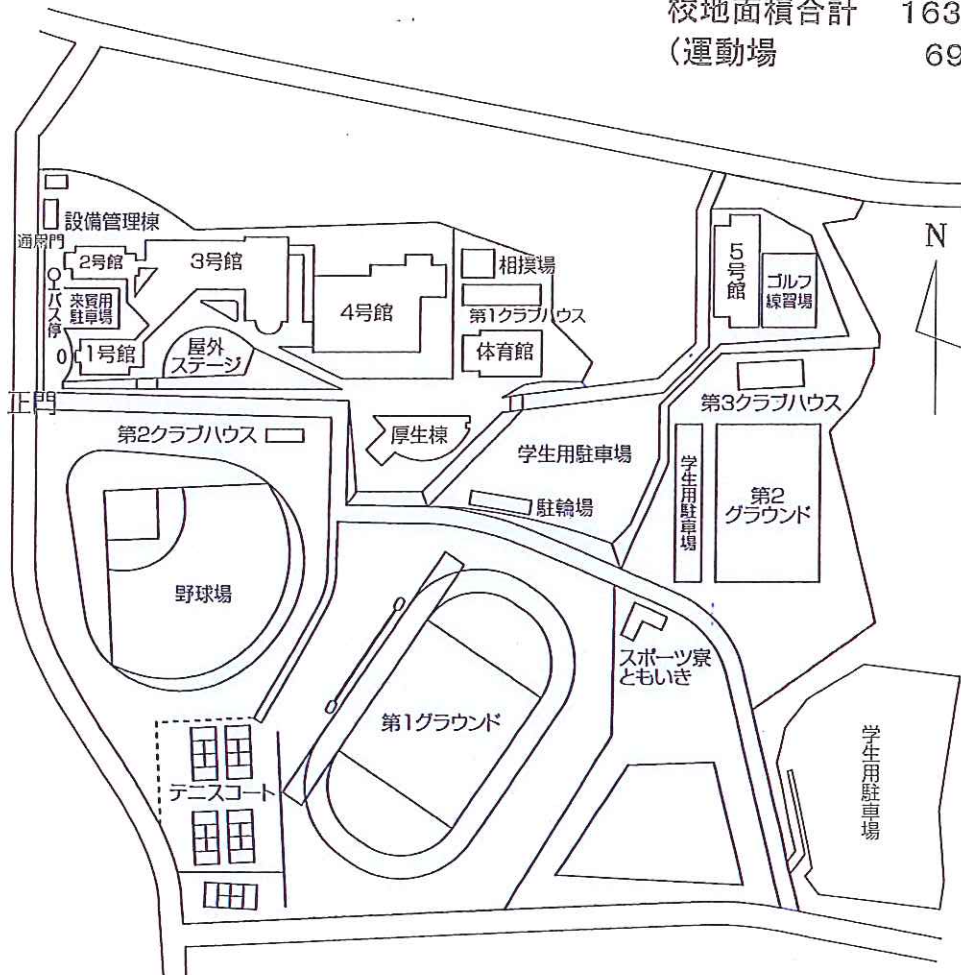

# 最寄り駅からの距離や交通機関がわかる図面（三好校舎と名古屋校舎関連図）

位置 名古屋市中区中平二丁目901番地

(名古屋キャンパス- 人文学部 教育学部 健康栄養学部)

地下鉄 原 駅

約25km  
公共交通機関利用 約40分  
至名古屋

2km バス5分

約8km  
公共交通機関利用 約30分

地下鉄御油線・名鉄豊田線

# 東海学園大学 名古屋キャンパス 校地図

校地面積合計 35,618.00m<sup>2</sup>  
 (運動場 17,312.19m<sup>2</sup>)

# 東海学園大学 三好キャンパス 校地図

校地面積合計 163,254.83m<sup>2</sup>  
 (運動場 69,793.70m<sup>2</sup>)