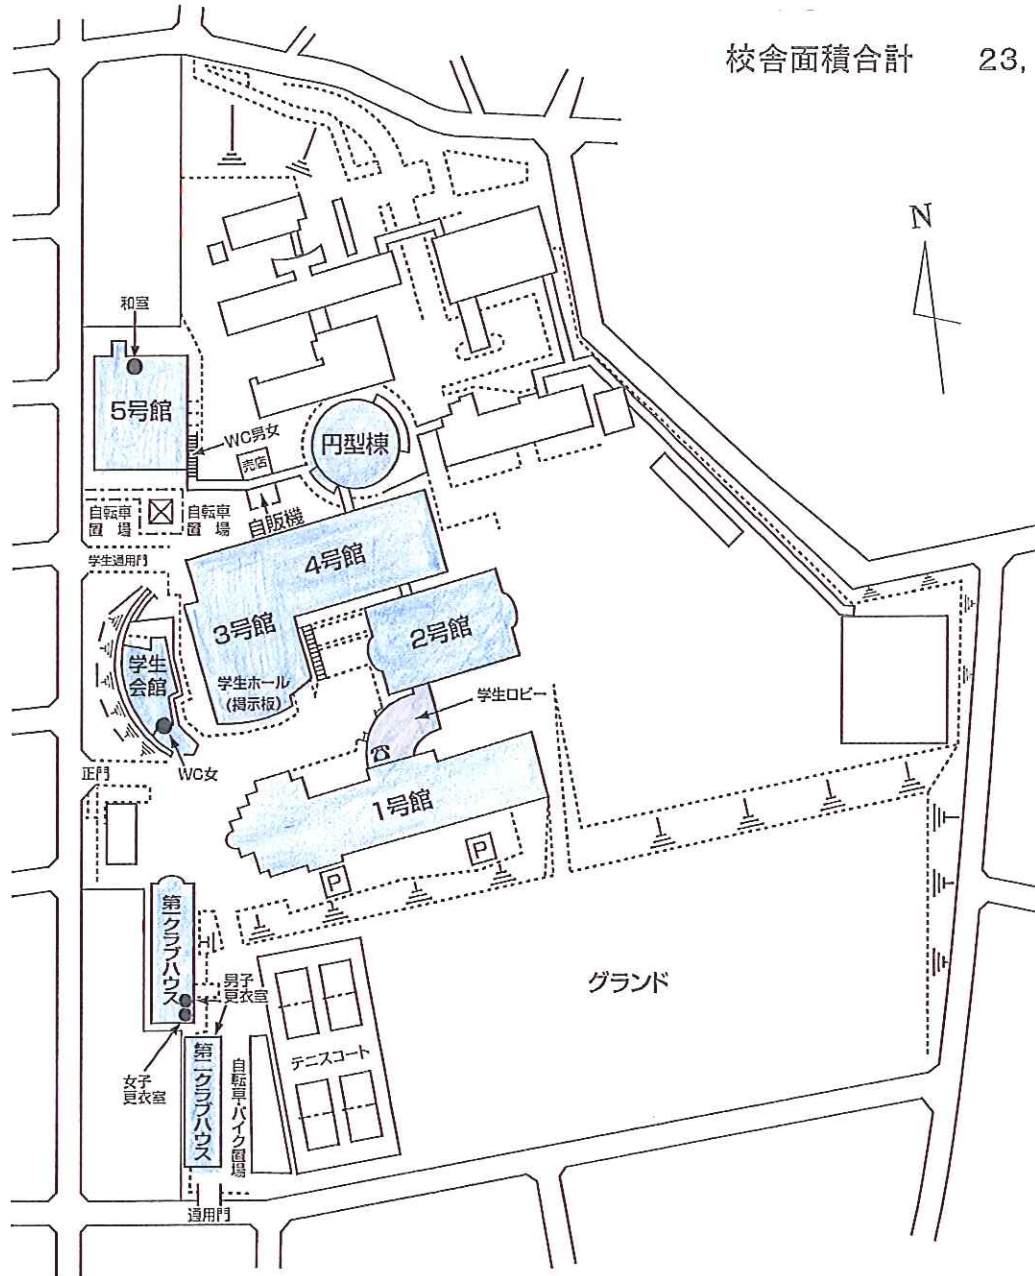

東海学園大学 名古屋キャンパス 校舎配置図

校舎面積合計 23,639.23m²