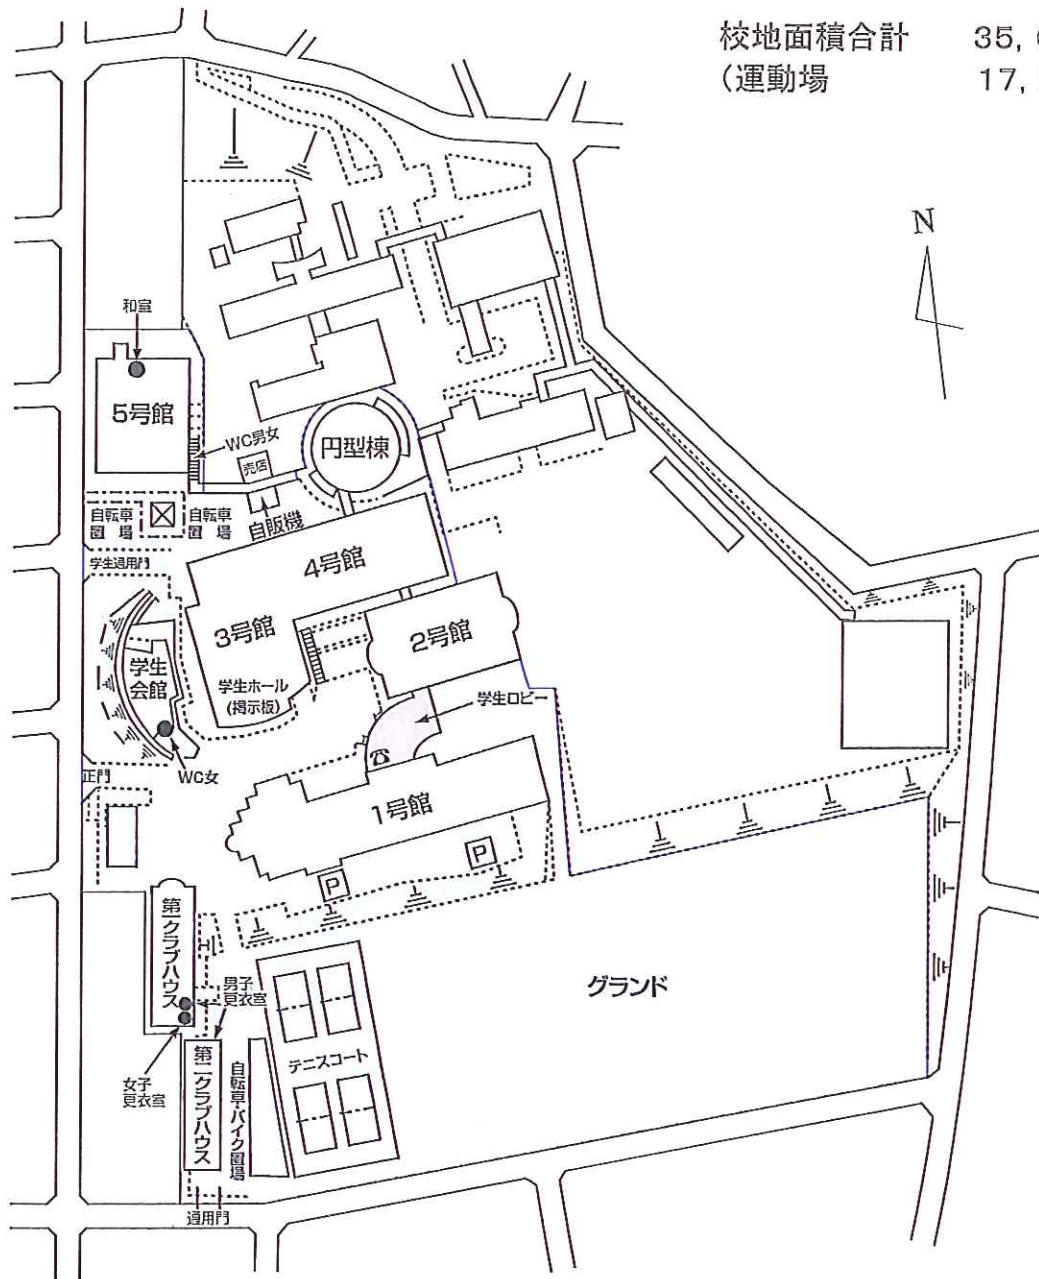

東海学園大学 名古屋キャンパス 校地図

校地面積合計 35,618.00m²
(運動場 17,312.19m²)