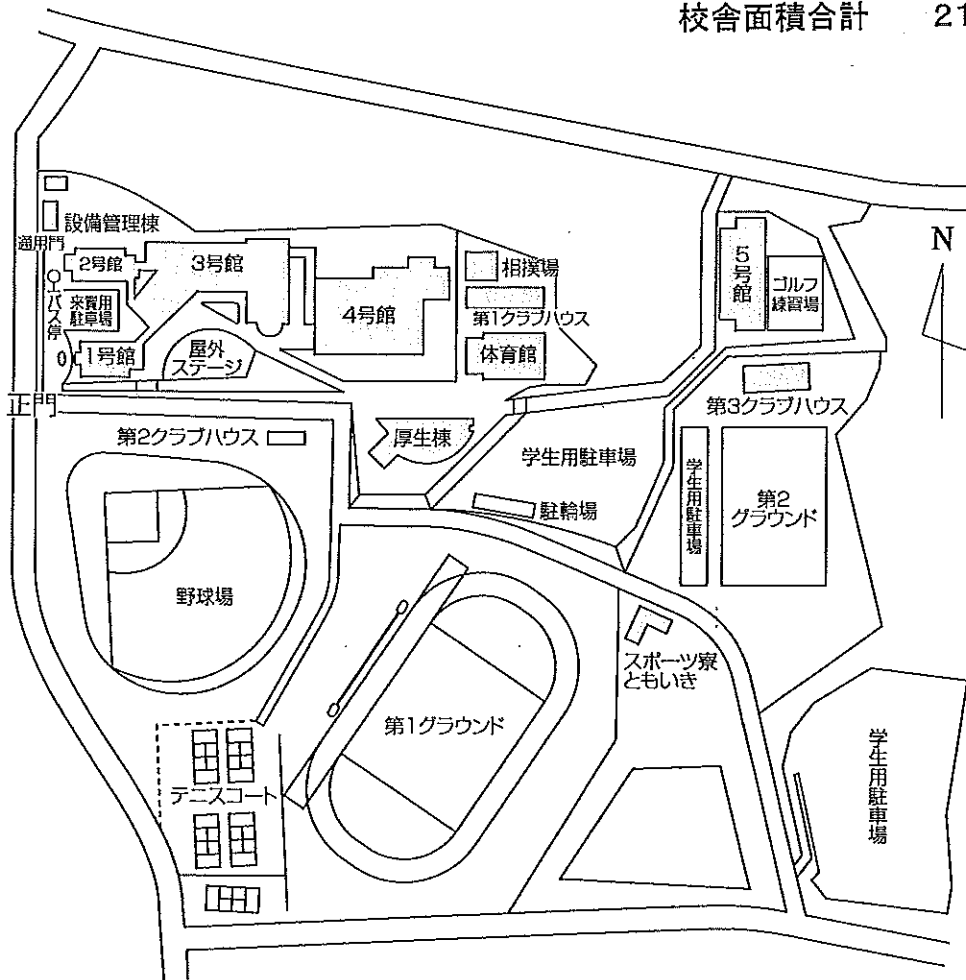

# 最寄り駅からの距離や交通機関がわかる図面（三好校舎と名古屋校舎関連図）

位置 名古屋市天白区中平二丁目901番地

(名古屋キャンパス-人文学部、健康栄養学部、教育学部)

位置 愛知県みよし市福谷町西ノ洞21番地233

(三好キャンパス-経営学部、スポーツ健康科学部)

# 東海学園大学 三好キャンパス 校地図

校地面積合計 163,254.83m<sup>2</sup>  
(運動場 69,793.70m<sup>2</sup>)

# 東海学園大学 三好キャンパス 校舎配置図

校舎面積合計 21,634.55m<sup>2</sup>

# 東海学園大学 名古屋キャンパス 校地図

校地面積合計 35,618.00m<sup>2</sup>  
 (運動場 17,312.19m<sup>2</sup>)