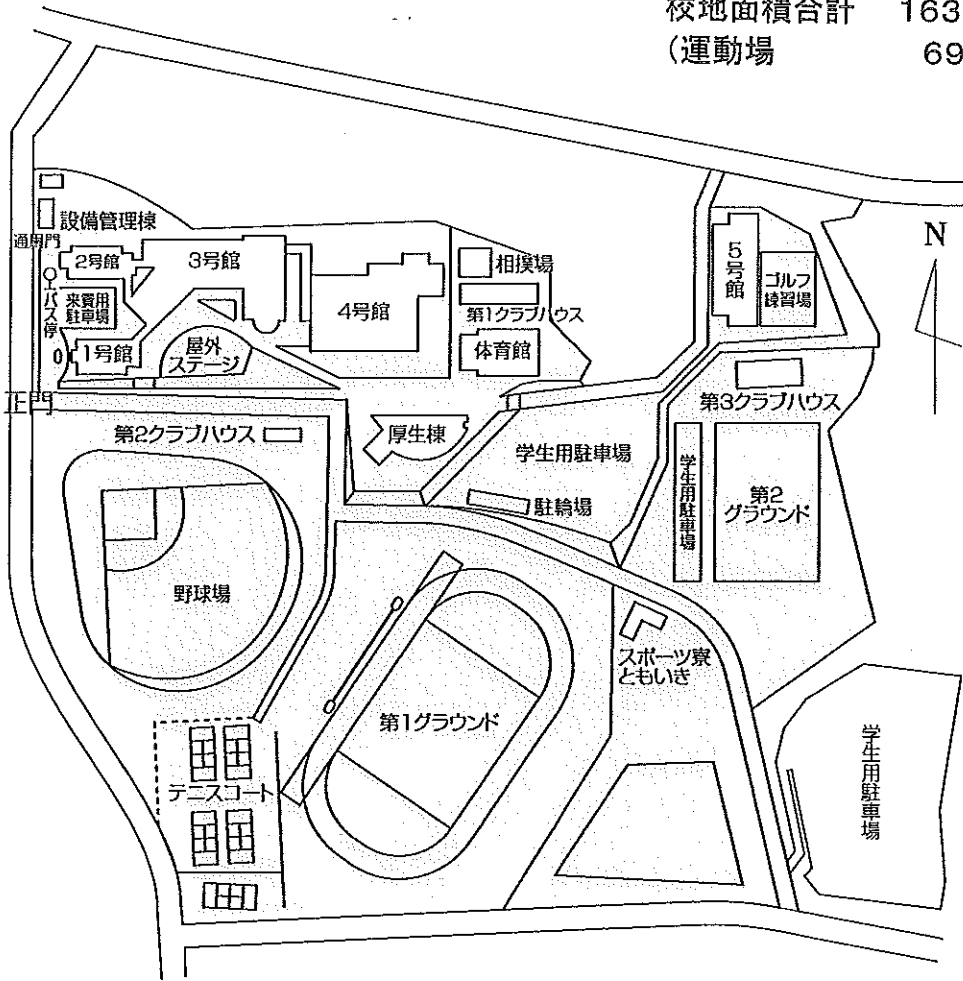

# 最寄り駅からの距離や交通機関がわかる図面（三好校舎と名古屋校舎関連図）

位置 名古屋市天白区中平二丁目901番地

(名古屋キャンパス-人文学部、健康栄養学部、教育学部)

位置 愛知県みよし市福谷町西ノ洞21番地233

(三好キャンパス-経営学部、スポーツ健康科学部)

# 東海学園大学 三好キャンパス 校地図

校地面積合計 163,254.83m<sup>2</sup>  
(運動場 69,793.70m<sup>2</sup>)

# 東海学園大学 三好キャンパス 校舎配置図

校舎面積合計 21,634.55m<sup>2</sup>

# 東海学園大学 名古屋キャンパス 校地図

校地面積合計 35,618.00m<sup>2</sup>  
 (運動場 17,312.19m<sup>2</sup>)