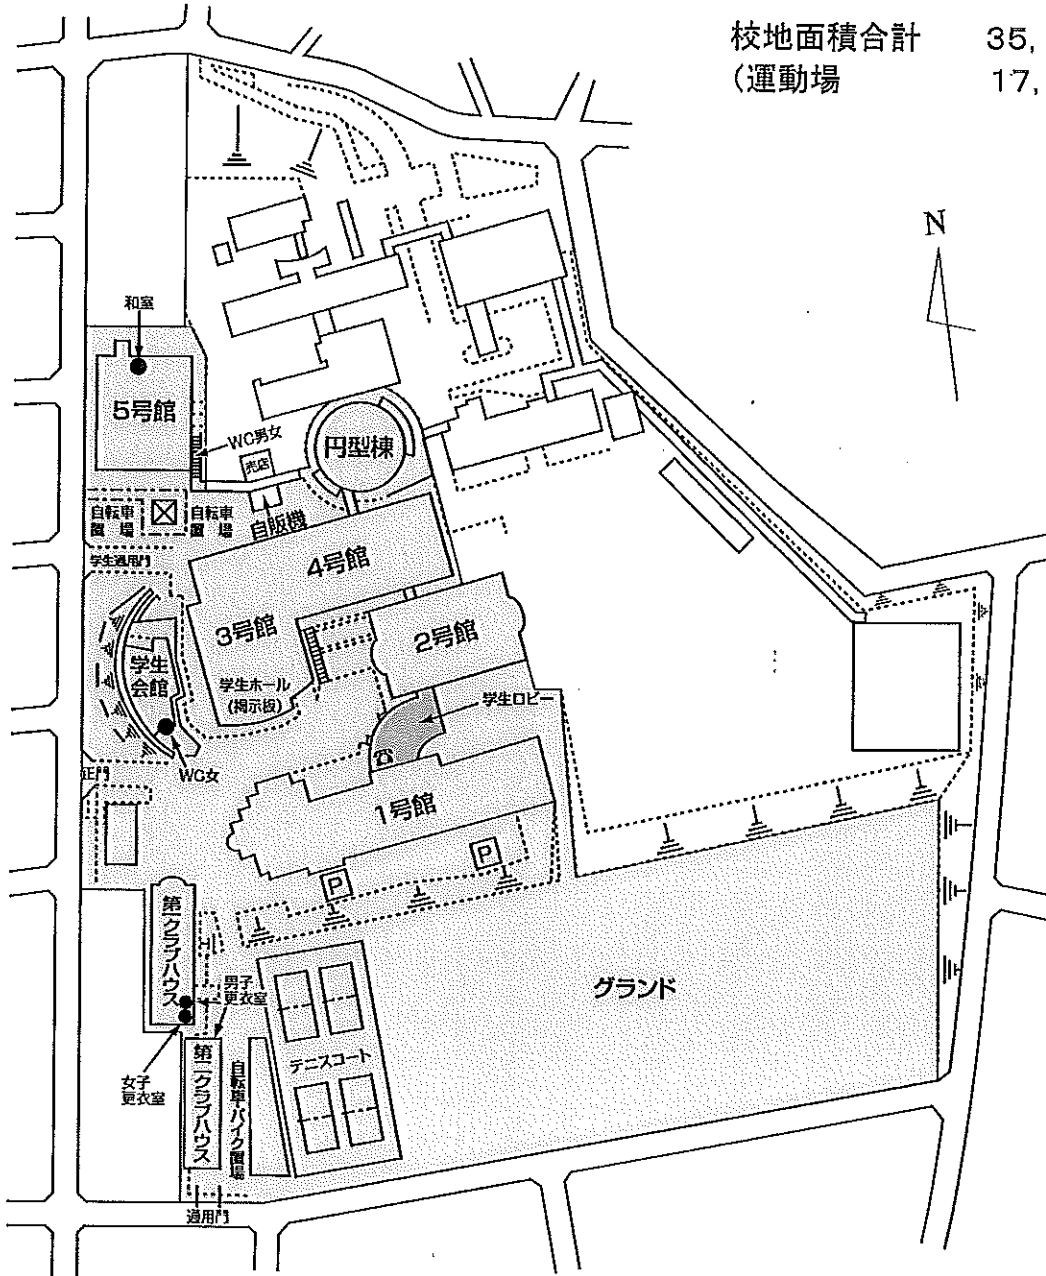

# 最寄り駅からの距離や交通機関がわかる図面（三好校舎と名古屋校舎関連図）

位置 名古屋市天白区中平二丁目901番地

(名古屋キャンパス-人文学部、健康栄養学部、教育学部)

位置 愛知県みよし市福谷町西ノ洞21番地233

(三好キャンパス-経営学部、スポーツ健康科学部)

# 東海学園大学 三好キャンパス 校地図

校地面積合計 163,254.83m<sup>2</sup>  
(運動場 69,793.70m<sup>2</sup>)

# 東海学園大学 三好キャンパス 校舎配置図

校舎面積合計 21,634.55m<sup>2</sup>

# 東海学園大学 名古屋キャンパス 校地図

校地面積合計 35,618.00m<sup>2</sup>  
 (運動場 17,312.19m<sup>2</sup>)