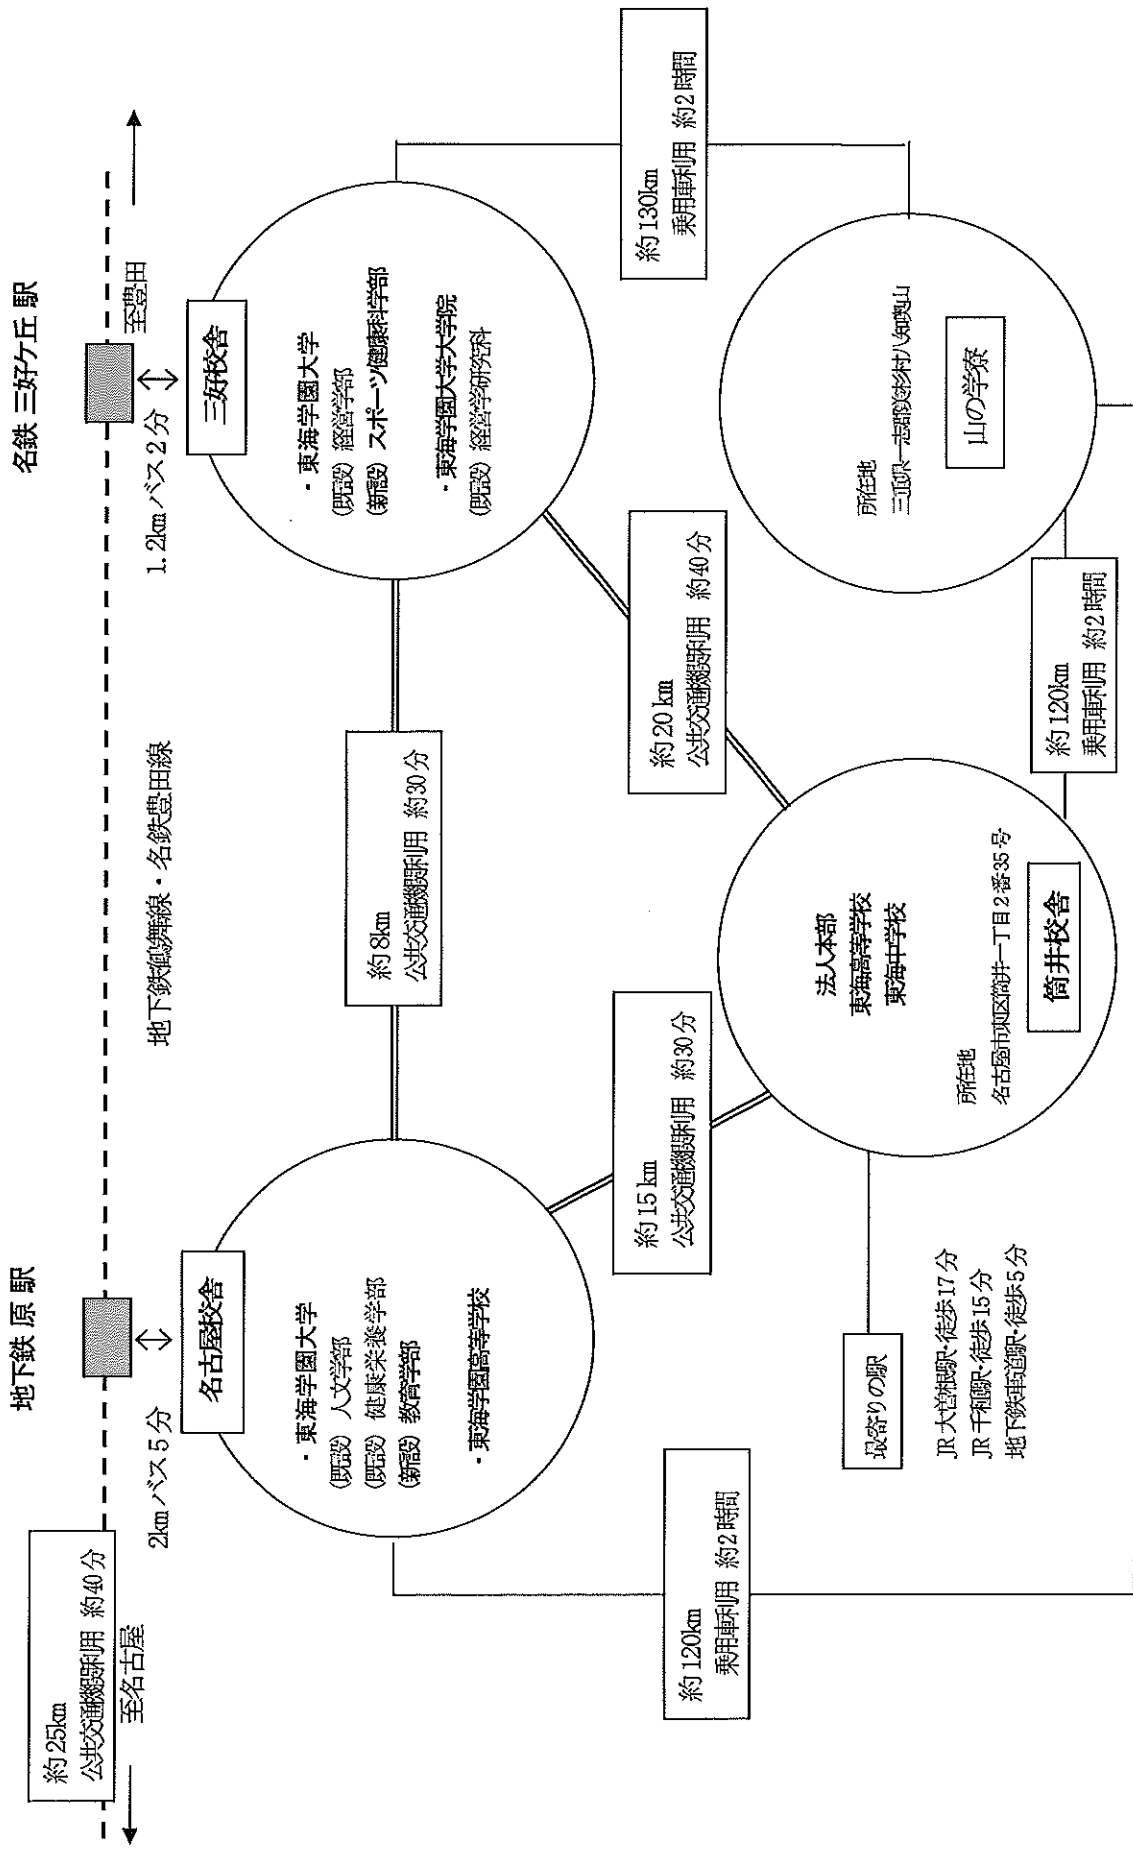

# 最寄り駅からの距離や交通機関がわかる図面（三好校舎と名古屋校舎関連図）

位置 名古屋市天白区中平二丁目901番地

(名古屋キャンパス-人文学部、健康栄養学部、教育学部)

位置 愛知県みよし市福谷町西ノ洞21番地233

(三好キャンパス-経営学部、スポーツ健康科学部)

# 東海学園大学 三好キャンパス 校地図

校地面積合計 163,254.83m<sup>2</sup>  
(運動場 69,793.70m<sup>2</sup>)

# 東海学園大学 名古屋キャンパス 校地図

校地面積合計 35,618.00m<sup>2</sup>  
 (運動場 17,312.19m<sup>2</sup>)