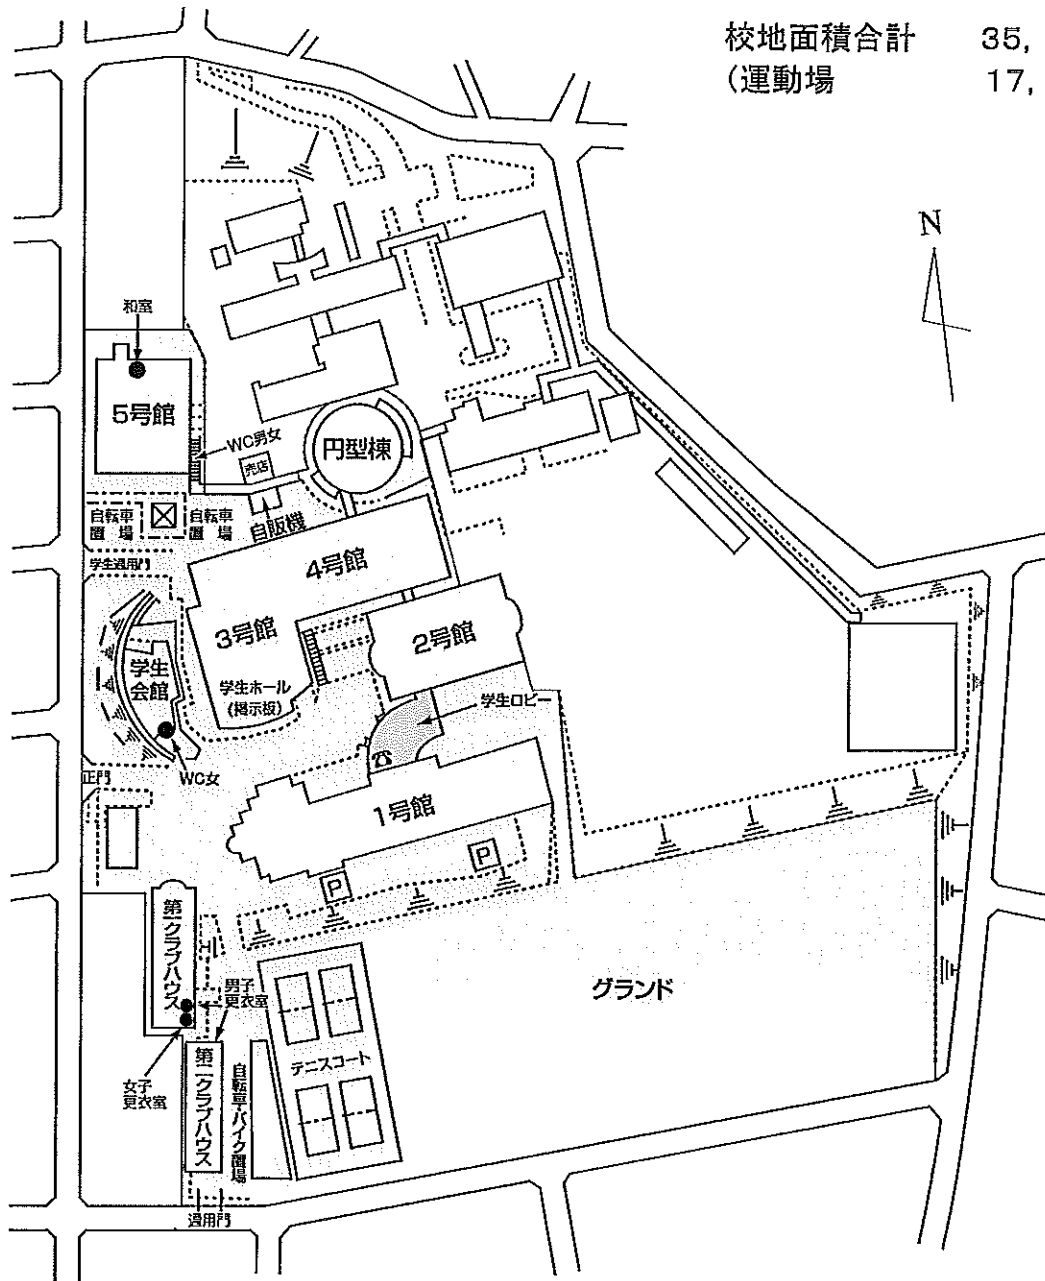

都道府県内における位置関係の図面（校地の位置）

最寄り駅からの距離や交通機関がわかる図面（三好校舎と名古屋校舎関連図）

位置 名古屋市天白区中平二丁目901番地
 (名古屋キャンパスー 人文学部、健康栄養学部、教育学部)
 位置 愛知県みよし市福谷町西ノ洞21番地233
 (三好キャンパスー 経営学部、スポーツ健康科学部)

東海学園大学 名古屋キャンパス 校地図

校地面積合計 35,618.00m²
 (運動場 17,312.19m²)

東海学園大学 名古屋キャンパス 校舎配置図

校舎面積合計 23,639.23m²

東海学園大学 三好キャンパス 校地図

校地面積合計 163,254.83m²
(運動場 69,793.70m²)

東海学園大学 三好キャンパス 校舎配置図

校舎面積合計 21,634.55m²