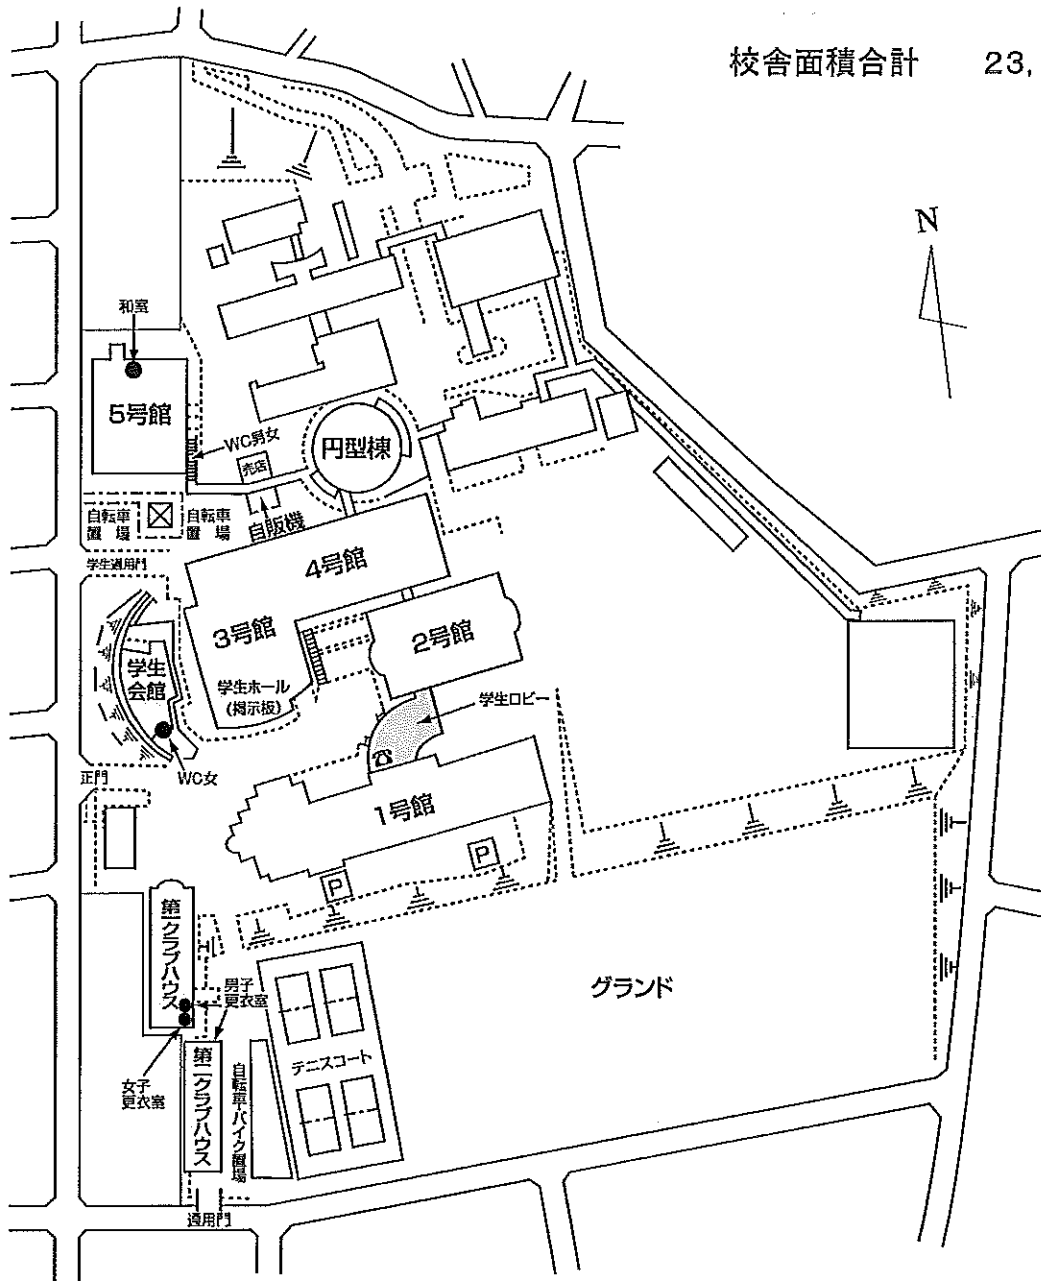

都道府県内における位置関係の図面（校地の位置）

最寄り駅からの距離や交通機関がわかる図面（三好校舎と名古屋校舎関連図）

位置 名古屋市天白区中平二丁目901番地
 (名古屋キャンパスー 人文学部、健康栄養学部、教育学部)
 位置 愛知県みよし市福谷町西ノ洞21番地233
 (三好キャンパスー 経営学部、スポーツ健康科学部)

東海学園大学 名古屋キャンパス 校地図

校地面積合計 35,618.00m²
 (運動場 17,312.19m²)

東海学園大学 名古屋キャンパス 校舎配置図

校舎面積合計 23,639.23m²

東海学園大学 三好キャンパス 校地図

校地面積合計 163,254.83m²
(運動場 69,793.70m²)

東海学園大学 三好キャンパス 校舎配置図

校舎面積合計 21,634.55m²