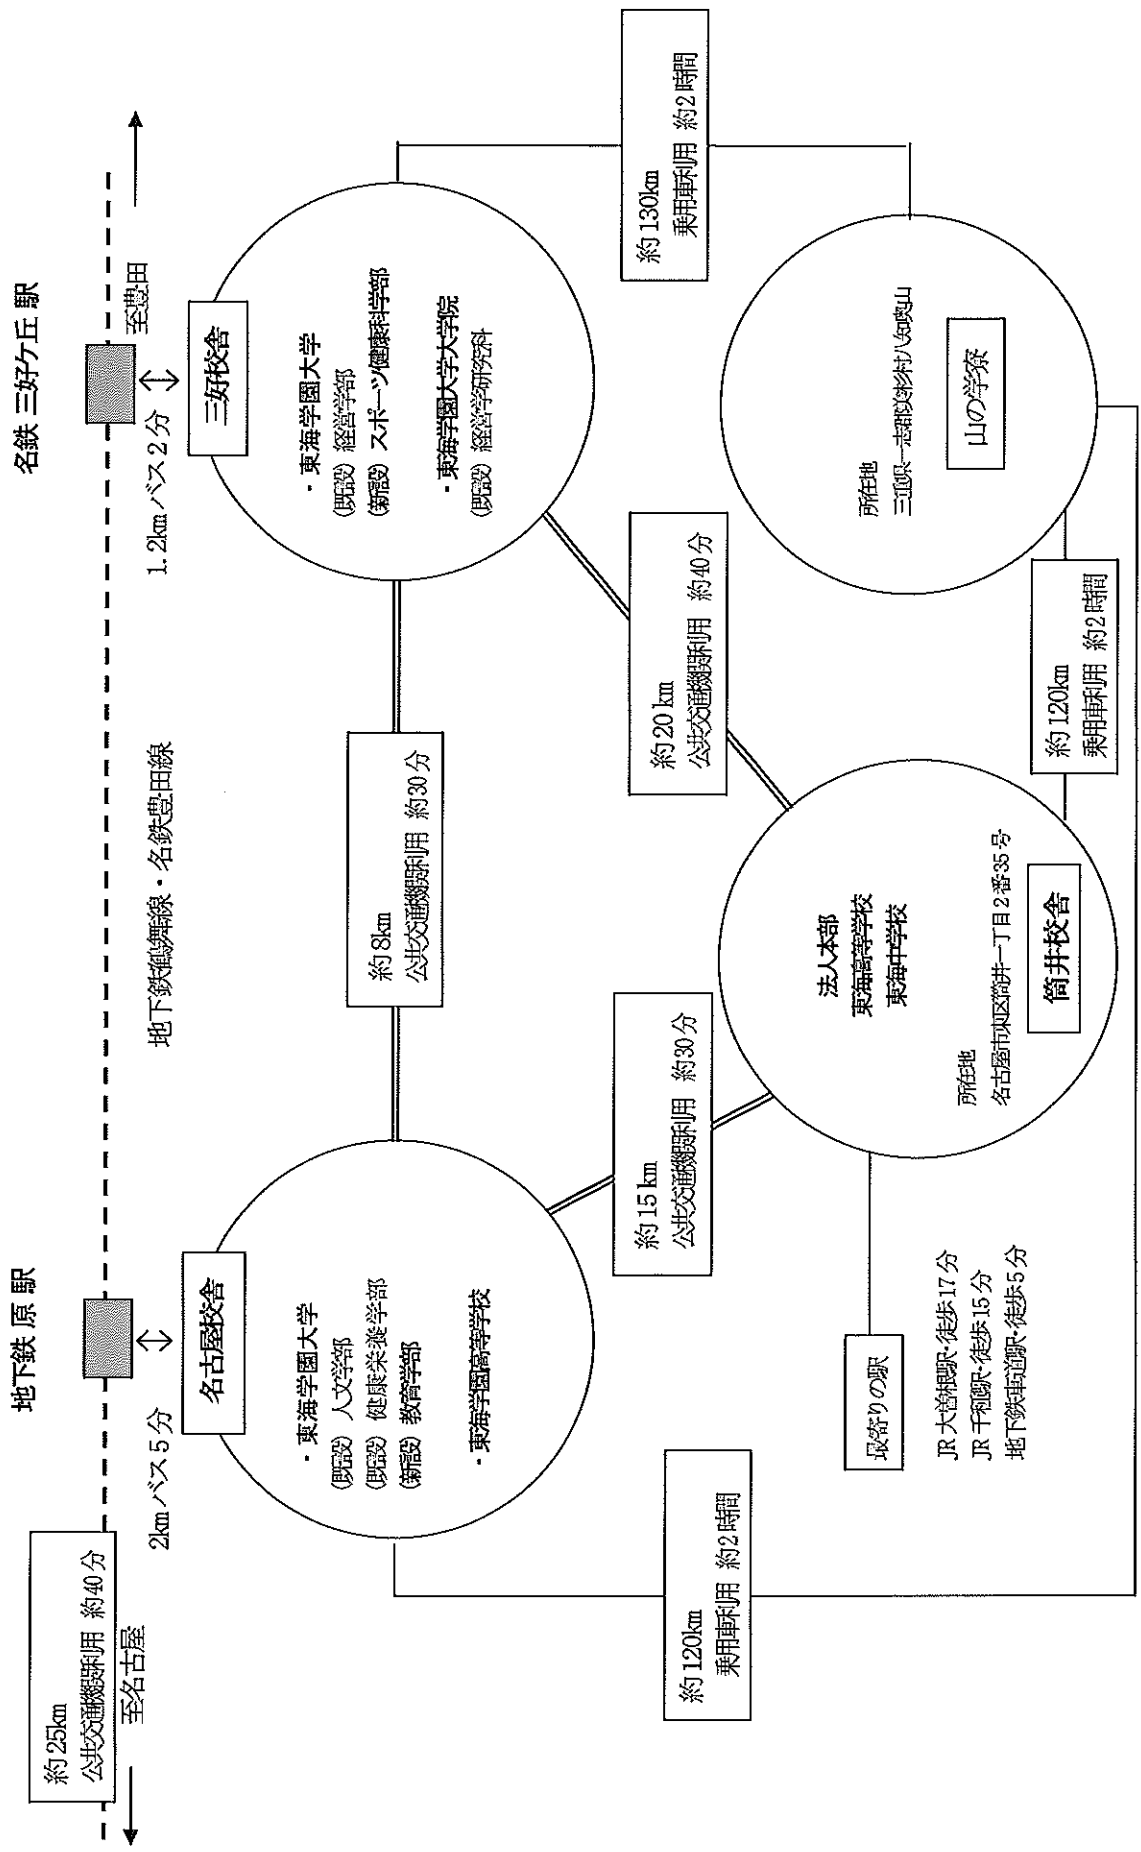

都道府県内における位置関係の図面（校地の位置）

最寄り駅からの距離や交通機関がわかる図面（三好校舎と名古屋校舎関連図）

位置 名古屋市天白区中平二丁目901番地
 (名古屋キャンパスー 人文学部、健康栄養学部、教育学部)
 位置 愛知県みよし市福谷町西ノ洞21番地233
 (三好キャンパスー 経営学部、スポーツ健康科学部)

東海学園大学 名古屋キャンパス 校地図

校地面積合計 35,618.00m²
 (運動場 17,312.19m²)

東海学園大学 名古屋キャンパス 校舎配置図

校舎面積合計 23,639.23m²

東海学園大学 三好キャンパス 校地図

校地面積合計 163,254.83m²
(運動場 69,793.70m²)

東海学園大学 三好キャンパス 校舎配置図

校舎面積合計 21,634.55m²