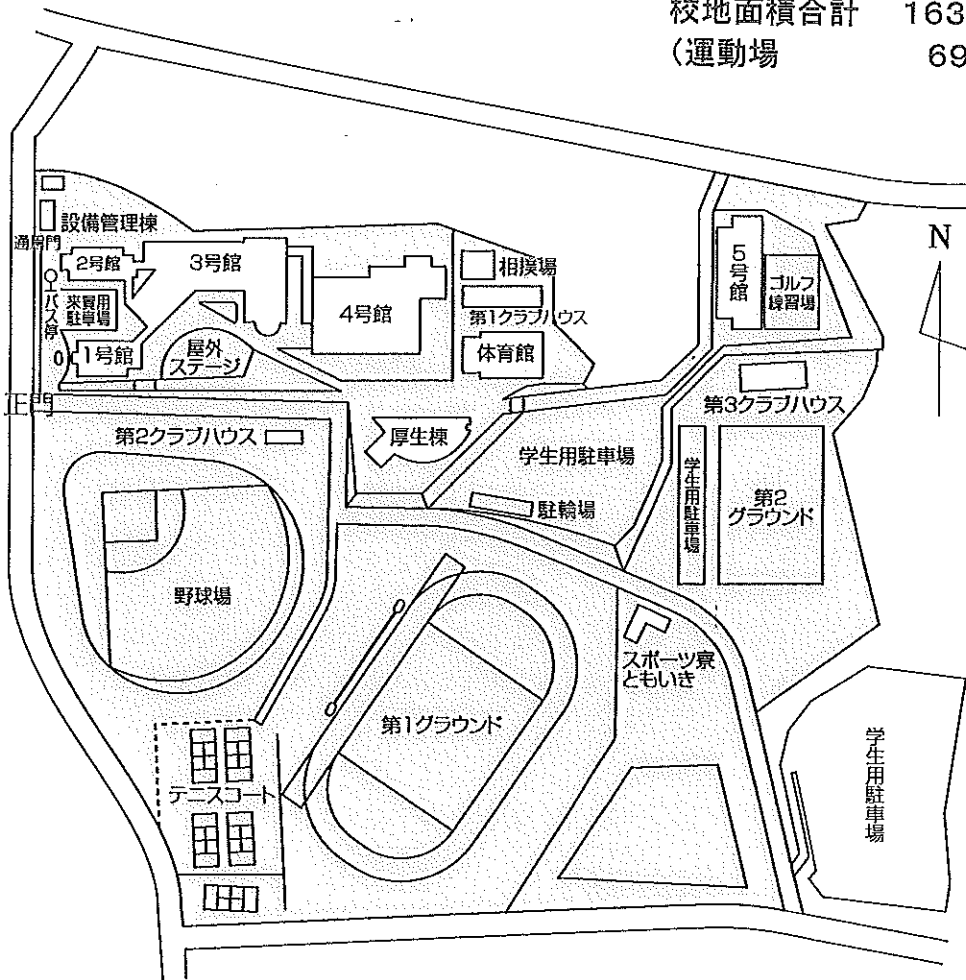

都道府県内における位置関係の図面（校地の位置）

最寄り駅からの距離や交通機関がわかる図面（三好校舎と名古屋校舎関連図）

位置 名古屋市天白区中平二丁目901番地
 (名古屋キャンパスー 人文学部、健康栄養学部、教育学部)
 位置 愛知県みよし市福谷町西ノ洞21番地233
 (三好キャンパスー 経営学部、スポーツ健康科学部)

東海学園大学 名古屋キャンパス 校地図

校地面積合計 35,618.00m²
 (運動場 17,312.19m²)

東海学園大学 名古屋キャンパス 校舎配置図

校舎面積合計 23,639.23m²

東海学園大学 三好キャンパス 校地図

校地面積合計 163,254.83m²
(運動場 69,793.70m²)

東海学園大学 三好キャンパス 校舎配置図

校舎面積合計 21,634.55m²